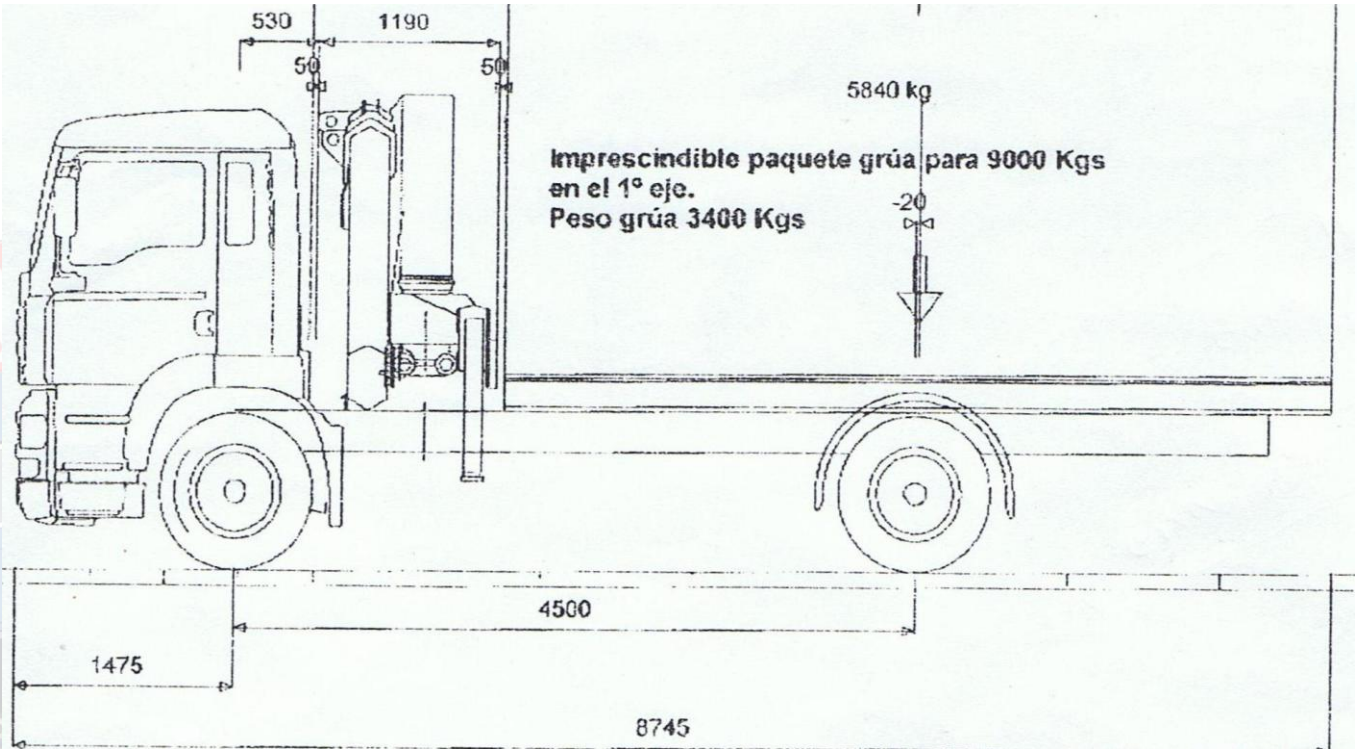

**CAMIÓN PLUMA 30 TM/M. MAN 4X4 CON PLUMA DE 21 MTS.**  
 Transporta 4.000 Kgs. y la grúa levanta 6.000 Kgs.

**ASISTENCIA 24 horas**

<b>288 E-6</b>		↓									
CL	9200	4650	3200	2320	1740	1380	1120	960	760	620 kg	
DUO	10000	5000	3500	2560	1940	1540	1260	1080	860	720	
HIDRO	10600	5300	3750	2740	2080	1660	1360	1160	940	800	
HIPRO	10900	5500	3900	2840	2180	1740	1420	1220	980	840	