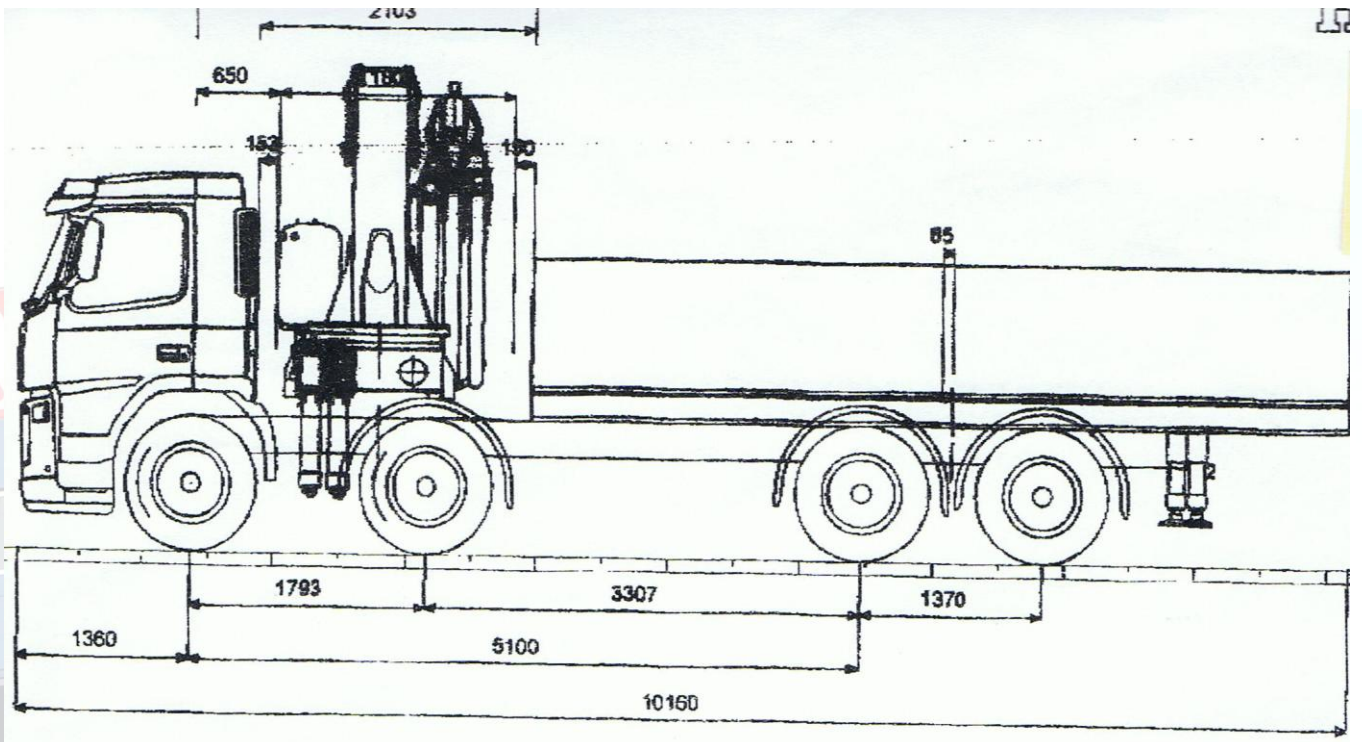

AF GRÚAS Y TRANSPORTES, S.L.L.

Avda. Manolete, 16, 1º 2 -14005 Córdoba – www.afgruas.com - E-mail: afgruas@afgruas.com
Tfno.: 957 32 28 32 Fax: 957 32 28 31 Móvil: 635 46 96 46/47

CAMIÓN PLUMA 70 TM/M. VOLVO CON PLUMA DE 23 o 33 MTS.
Transporta 10.000 Kgs. y la grúa levanta 16.000 Kgs.