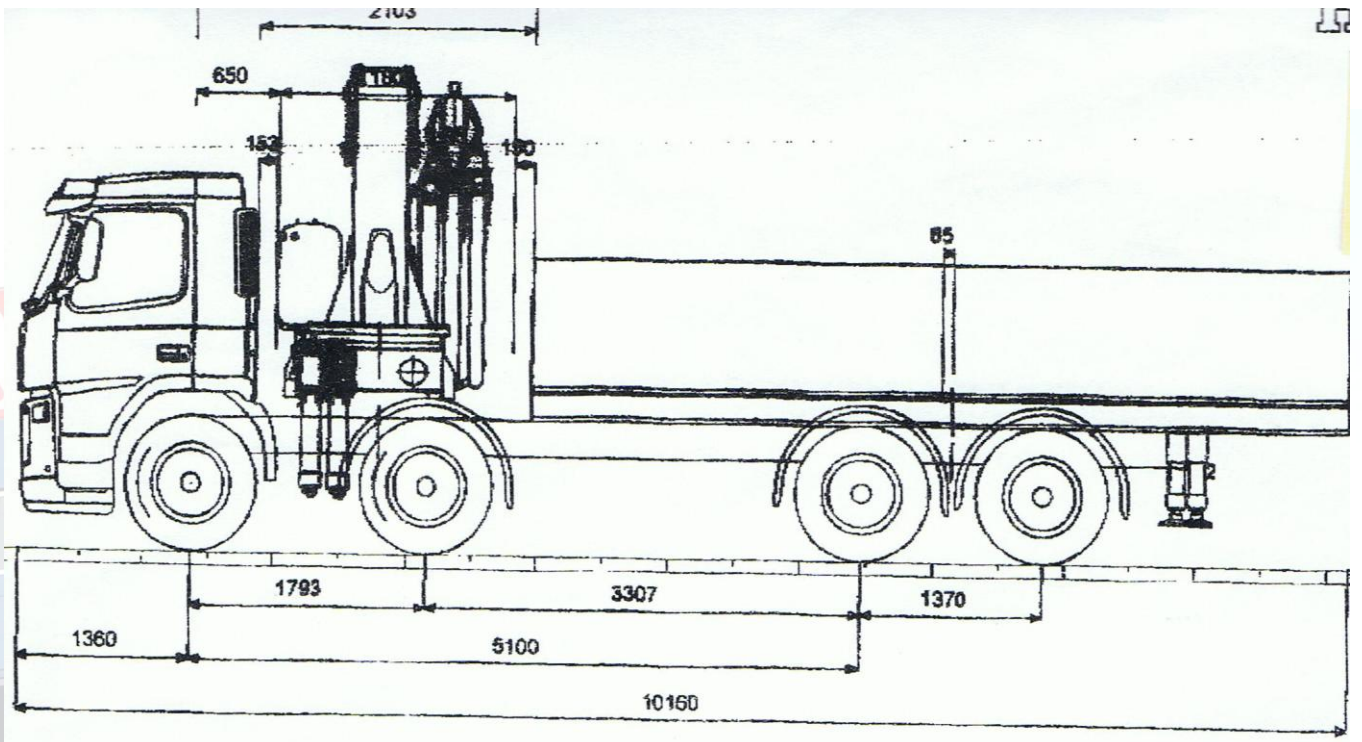

CAMIÓN PLUMA 70 TM/M. VOLVO CON PLUMA DE 23 o 33 MTS.  
Transporta 10.000 Kgs. y la grúa levanta 16.000 Kgs.

ASISTENCIA  
24 horas