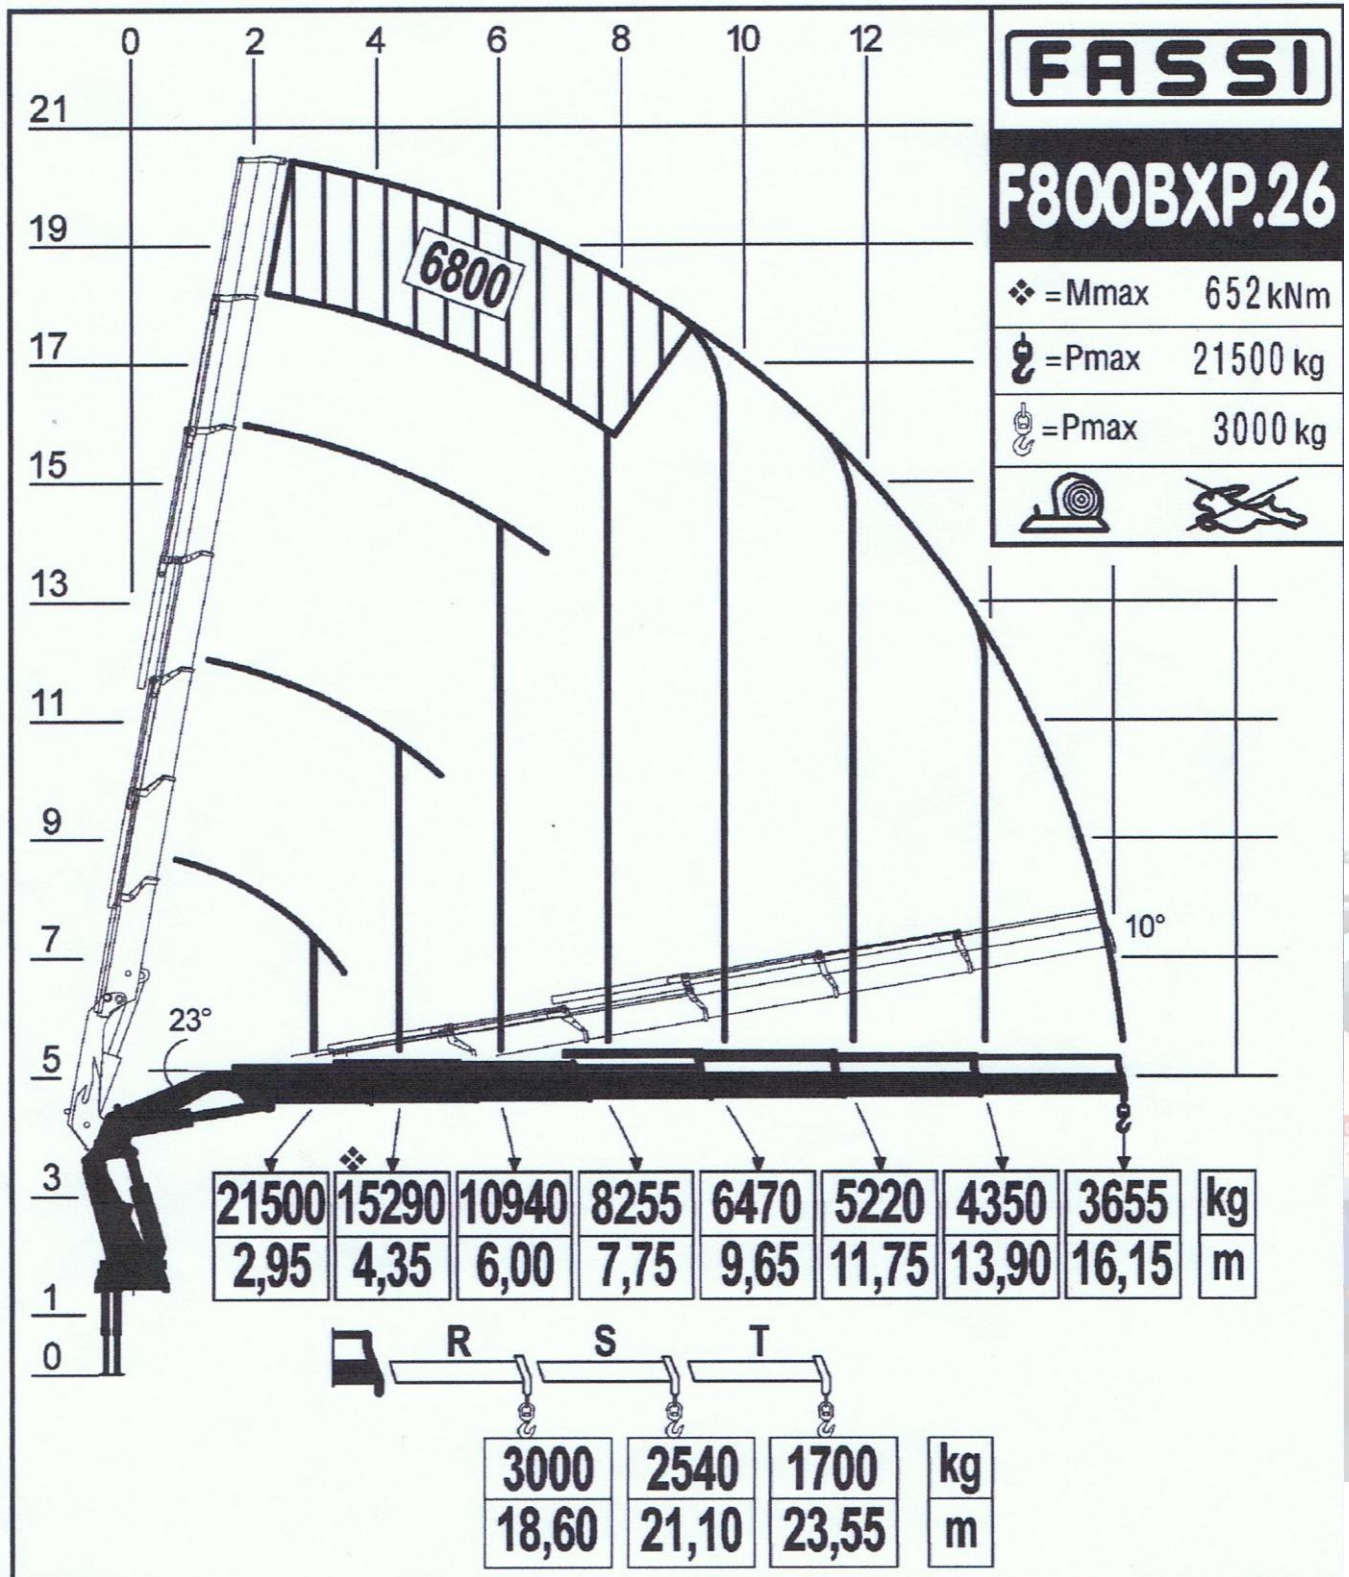

AF GRÚAS Y TRANSPORTES, S.L.L.

Avda. Manolete, 16, 1º 2 -14005 Córdoba – www.afgruas.com - E-mail: afgruas@afgruas.com
 Tfno.: 957 32 28 32 Fax: 957 32 28 31 Móvil: 635 46 96 46/47

CAMIÓN PLUMA 70 TM/M. VOLVO CON PLUMA DE 23 o 33 MTS.
 Transporta 10.000 Kgs. y la grúa levanta 16.000 Kgs.