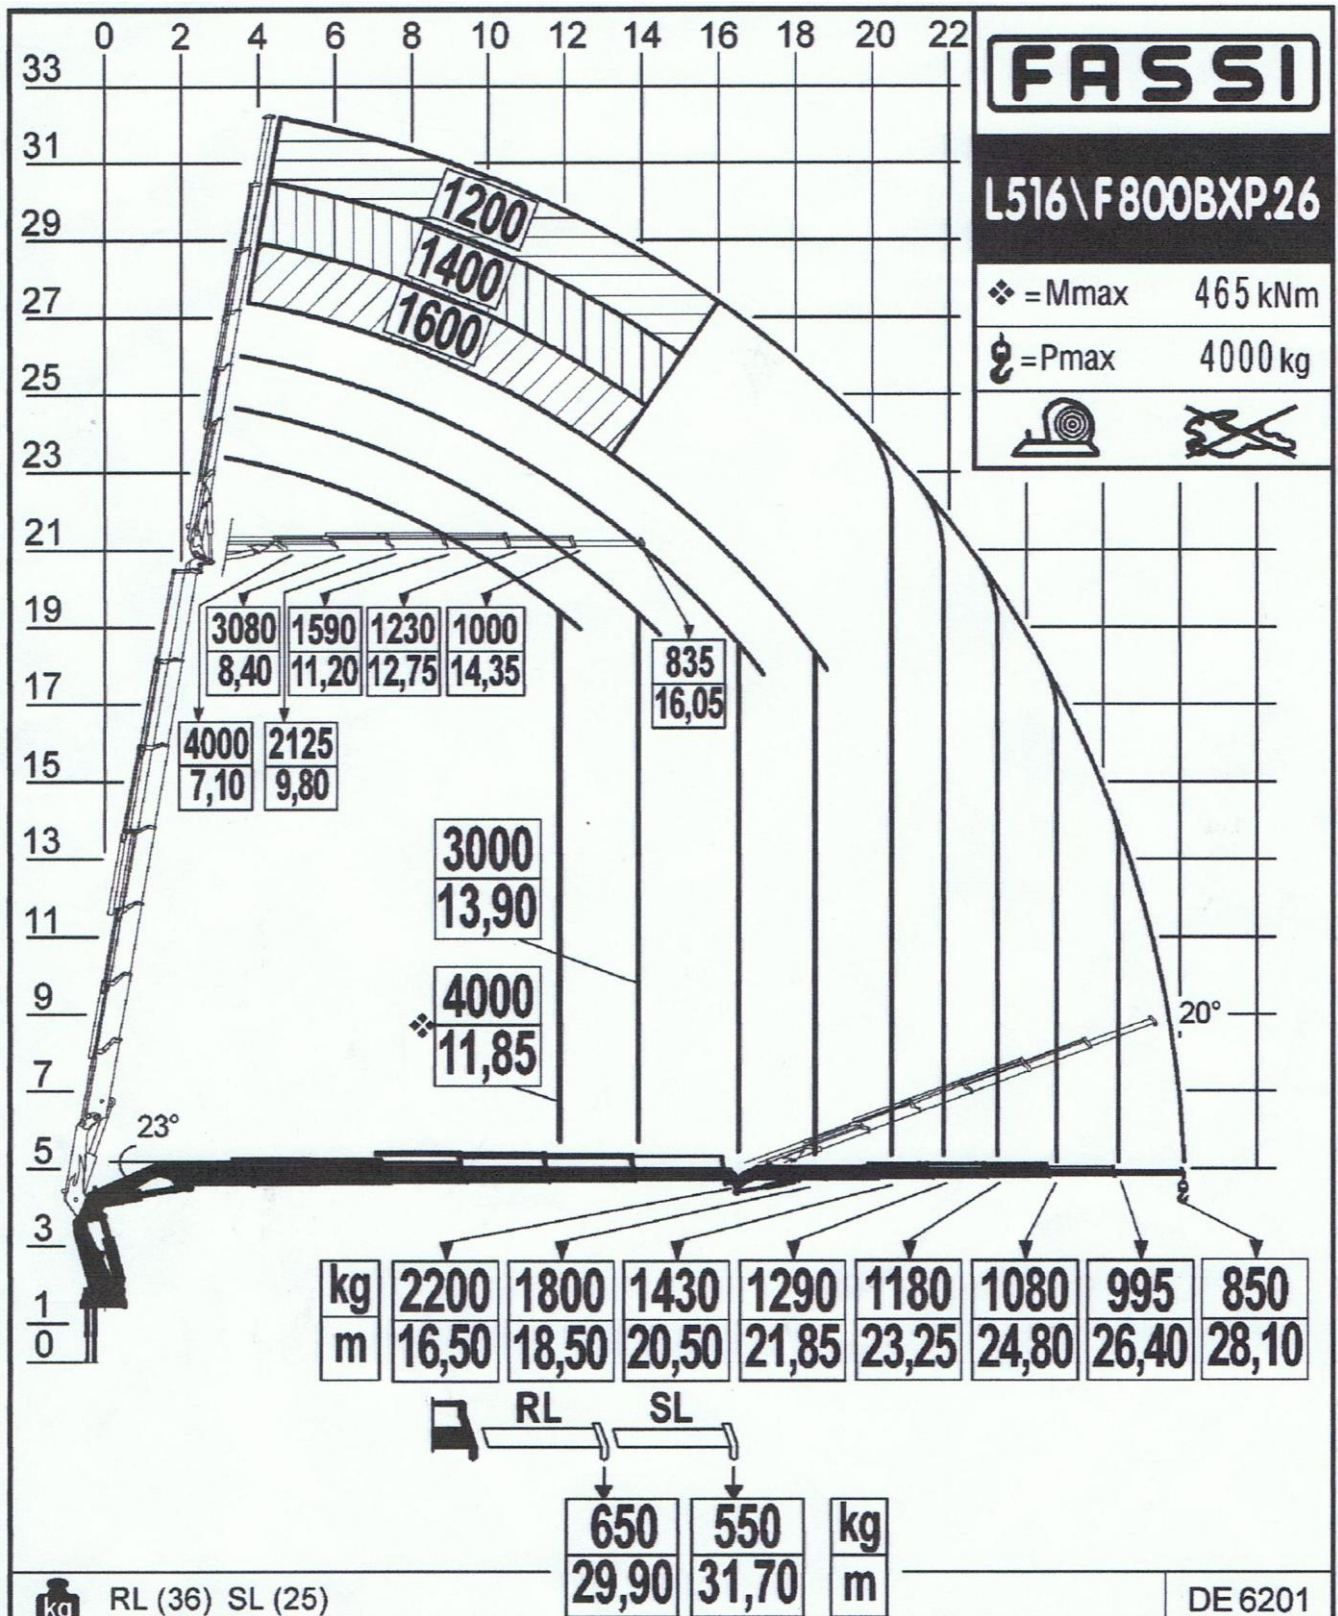

AF GRÚAS Y TRANSPORTES, S.L.L.

Avda. Manolete, 16, 1º 2 -14005 Córdoba – www.afgruas.com - E-mail: afgruas@afgruas.com
 Tfno.: 957 32 28 32 Fax: 957 32 28 31 Móvil: 635 46 96 46/47

CAMIÓN PLUMA 70 TM/M. VOLVO CON PLUMA DE 23 o 33 MTS.
 Transporta 10.000 Kgs. y la grúa levanta 16.000 Kgs.

DE 6201