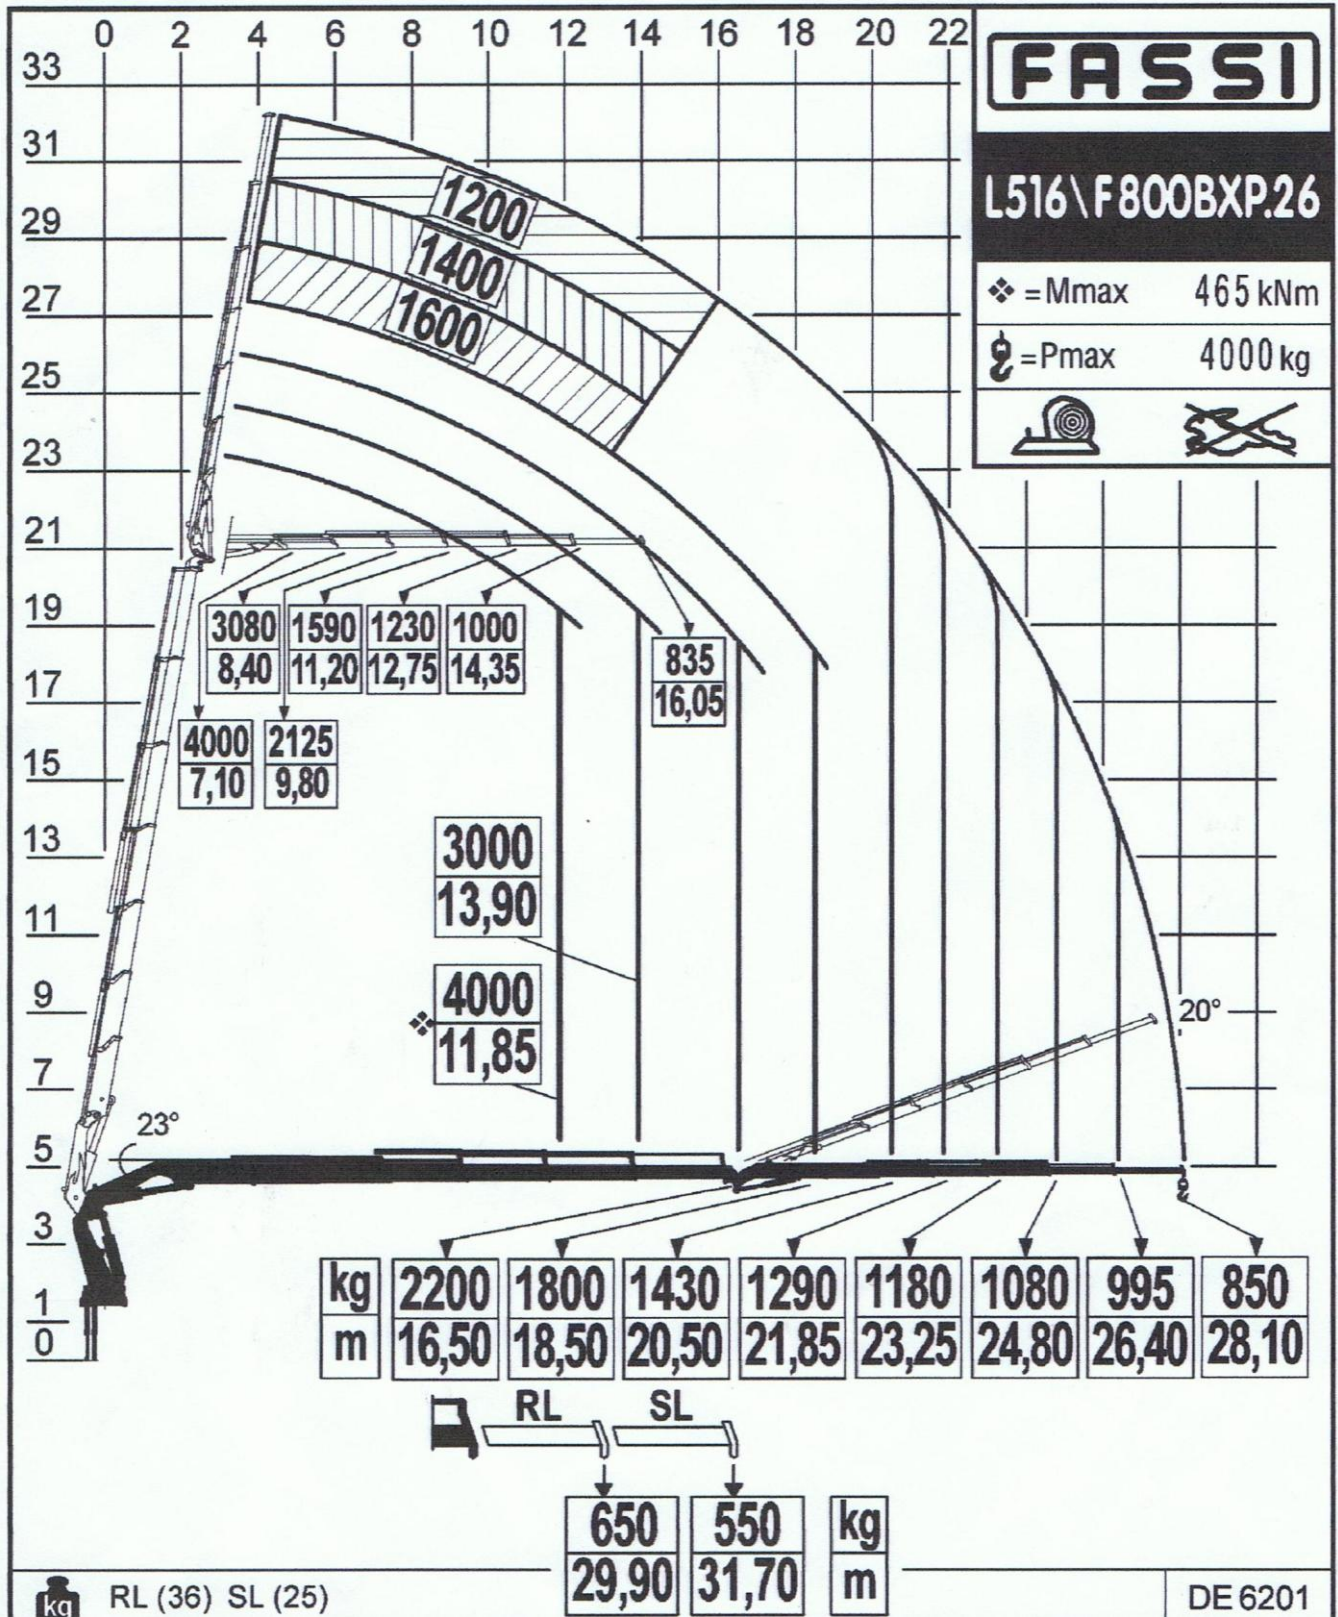

AF GRÚAS Y TRANSPORTES, S.L.L.

Avda. Manolete, 16, 1º 2 -14005 Córdoba – www.afgruas.com - E-mail: afgruas@afgruas.com
 Tfno.: 957 32 28 32 Fax: 957 32 28 31 Móvil: 635 46 96 46/47

CAMIÓN PLUMA 70 TM/M. VOLVO CON PLUMA DE 23 o 33 MTS.
 Transporta 10.000 Kgs. y la grúa levanta 16.000 Kgs.